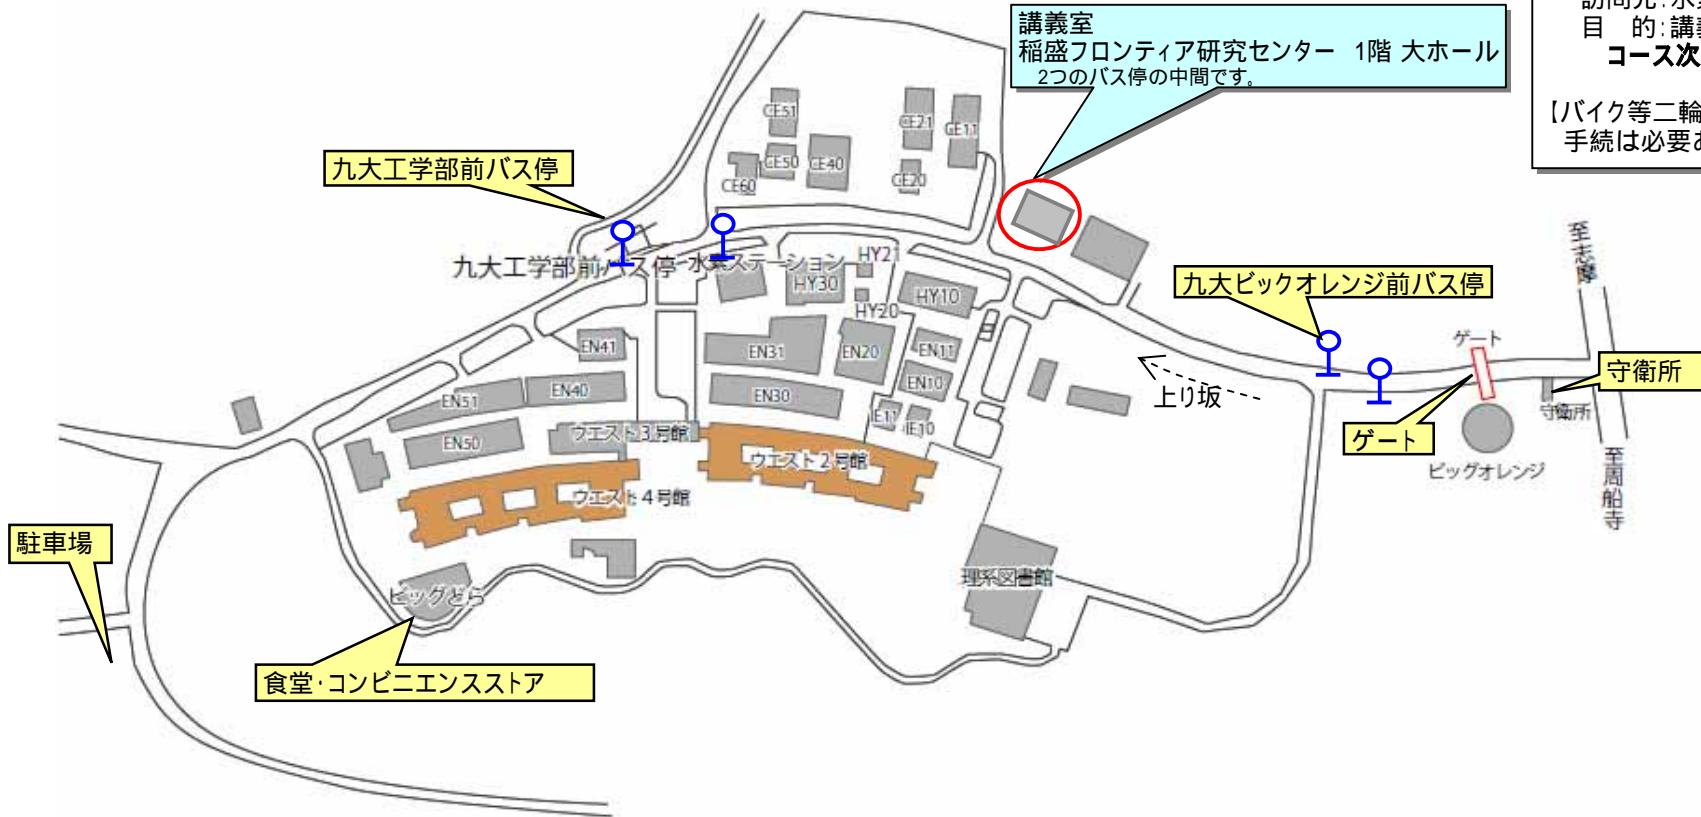

九州大学 伊都キャンパス案内図

講義室
稲盛フロンティア研究センター 1階 大ホール
2つのバス停の中間です。

【公共交通機関(バス)ご利用の場合】
「九大ビッグオレンジ前」または
「九大工学部前」で下車してください。

【自動車使用の場合】
守衛所で受付をしてください。
訪問先:水素エネルギー国際研究センター
目的:講義
コース次第を見せてください。

【バイク等二輪車使用の場合】
手続は必要ありません。