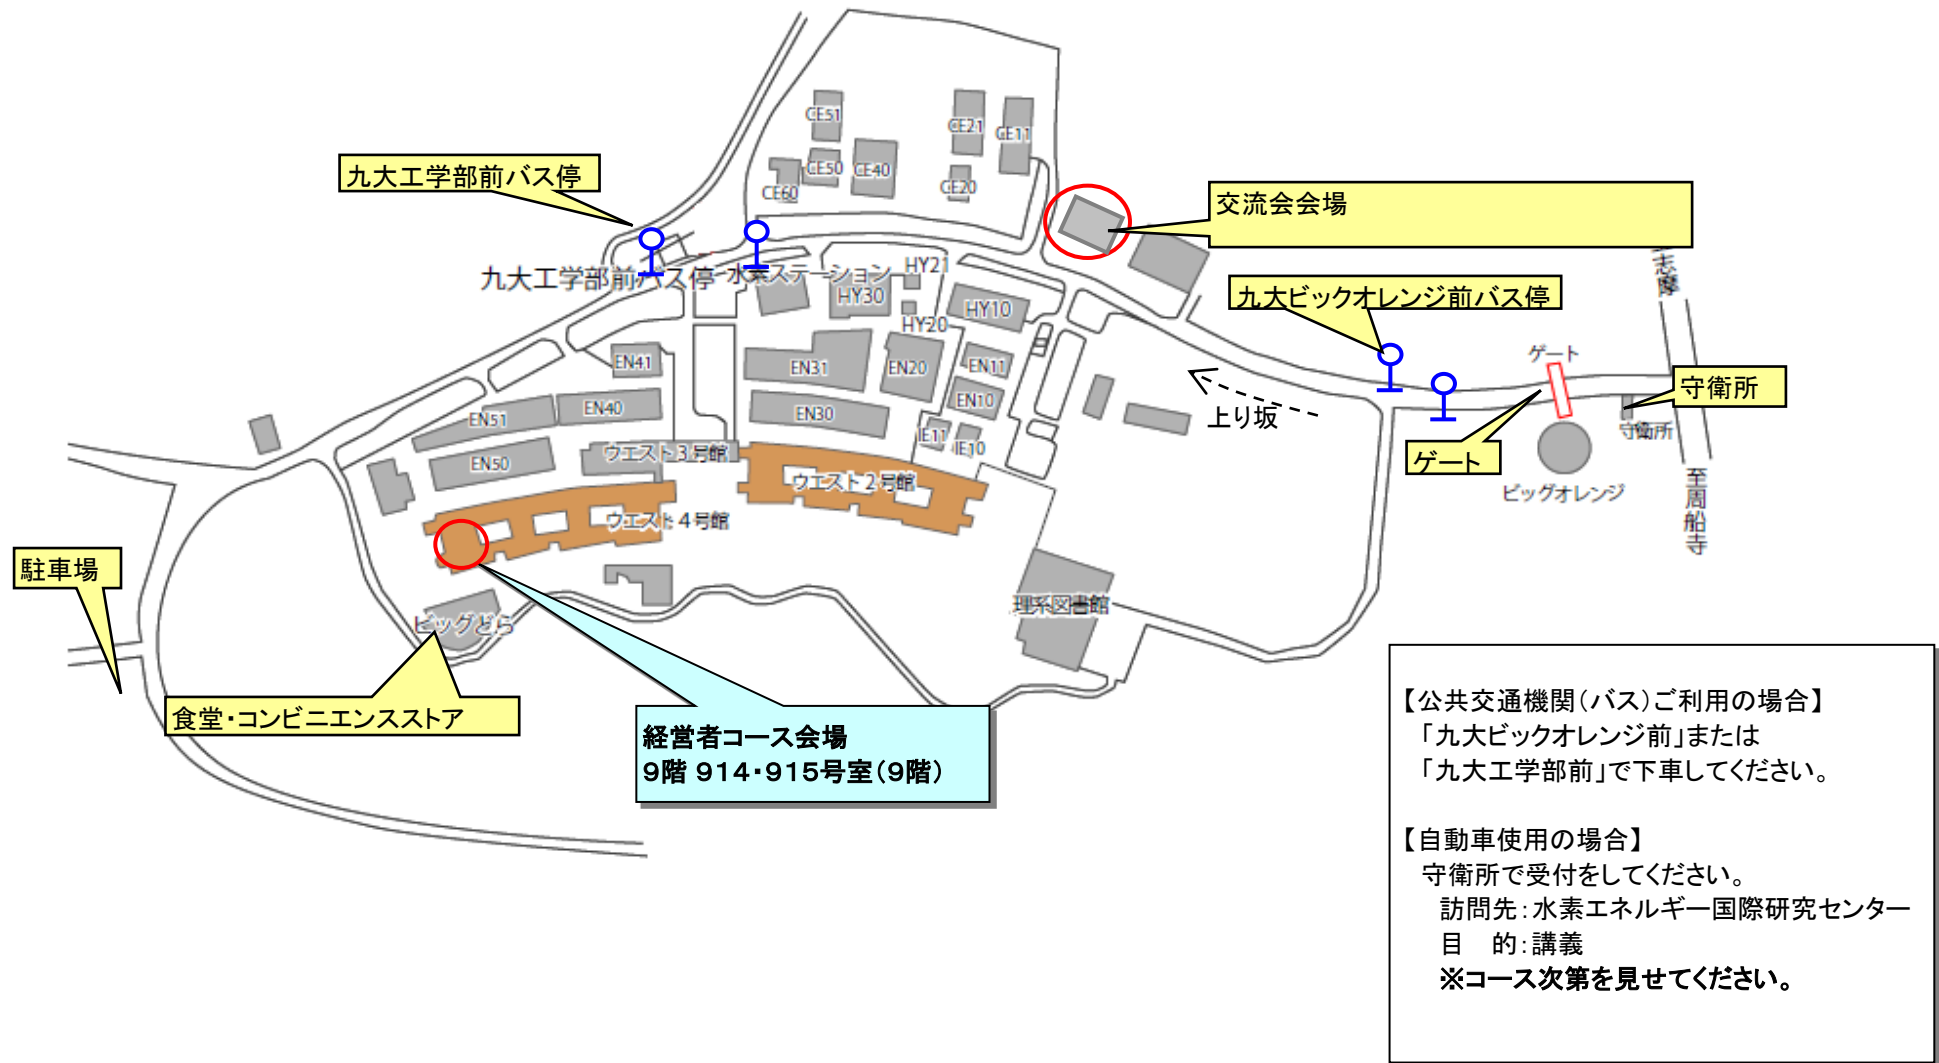

九州大学 伊都キャンパス案内図

九州大学 914, 915号室 案内図

アクセス

【伊都キャンパス交通図】

【福岡市内主要地からの所要時間と料金】

福岡空港から

- 「福岡空港」駅(姪浜・唐津方面行)→姪浜からJR筑肥線→「九大学研都市」駅下車、昭和バス「九大工学部前」行に乗車

博多駅から

- 「博多」駅(姪浜・唐津方面行き)→「九大学研都市」駅下車、昭和バス「九大工学部前」行に乗車
- 「博多駅A」停留所から直行バス(西鉄バス「[急行]九大伊都キャンパス(工学部前)」)行に乗車)

天神から

- 「天神」駅(地下鉄空港線:姪浜・唐津方面行き乗車)→「九大学研都市」駅下車→昭和バス「九大工学部前」行に乗車
- 「天神2B(ソラリアステージ)」および「天神北(3)」停留所から直行バス(西鉄バス「[急行]九大伊都キャンパス(工学部前)」)行に乗車)

佐賀(唐津)方面から

- JR筑肥線(姪浜・福岡空港方面行き乗車)→「筑前前原」駅下車→糸島市コミュニティバス「九大線」に乗車
- JR筑肥線(姪浜・福岡空港方面行き乗車)→「九大学研都市」駅下車→昭和バス「九大工学部前」行きに乗車