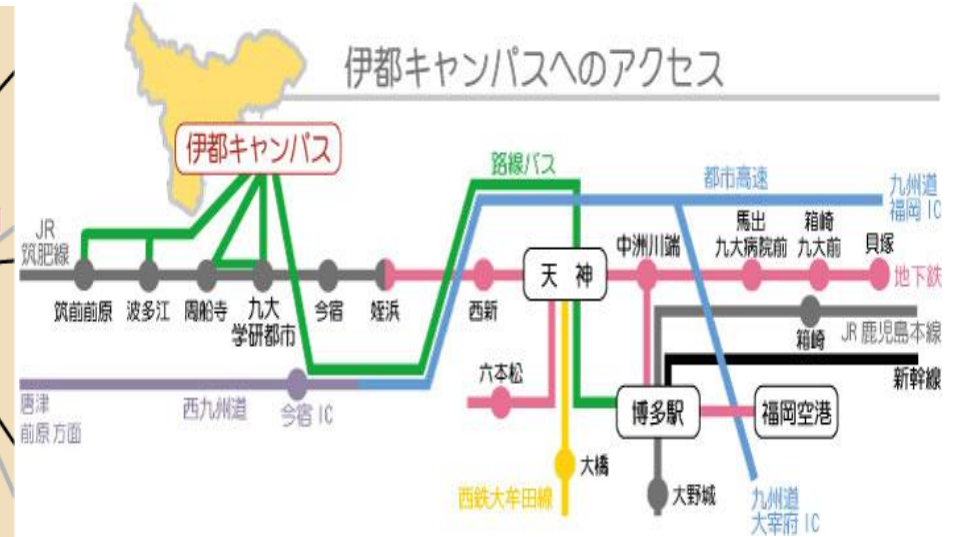

九州大学 伊都キャンパス案内図

九州大学 914, 915号室 案内図

アクセス

【伊都キャンパス交通図】

【福岡市内主要地からの所要時間と料金】

福岡空港から

- 「福岡空港」駅(姪浜・唐津方面行)→姪浜からJR筑肥線→「九大学研都市」駅下車、昭和バス「九大工学部前」行に乗車

博多駅から

- 「博多」駅(姪浜・唐津方面行き)→「九大学研都市」駅下車、昭和バス「九大工学部前」行に乗車
- 「博多駅A」停留所から直行バス(西鉄バス「[急行]九大伊都キャンパス(工学部前)」)行に乗車)

天神から

- 「天神」駅(地下鉄空港線:姪浜・唐津方面行き乗車)→「九大学研都市」駅下車→昭和バス「九大工学部前」行に乗車
- 「天神2B(ソラリアステージ)」および「天神北(3)」停留所から直行バス(西鉄バス「[急行]九大伊都キャンパス(工学部前)」)行に乗車)

佐賀(唐津)方面から

- JR筑肥線(姪浜・福岡空港方面行き乗車)→「筑前前原」駅下車→糸島市コミュニティバス「九大線」に乗車
- JR筑肥線(姪浜・福岡空港方面行き乗車)→「九大学研都市」駅下車→昭和バス「九大工学部前」行きに乗車