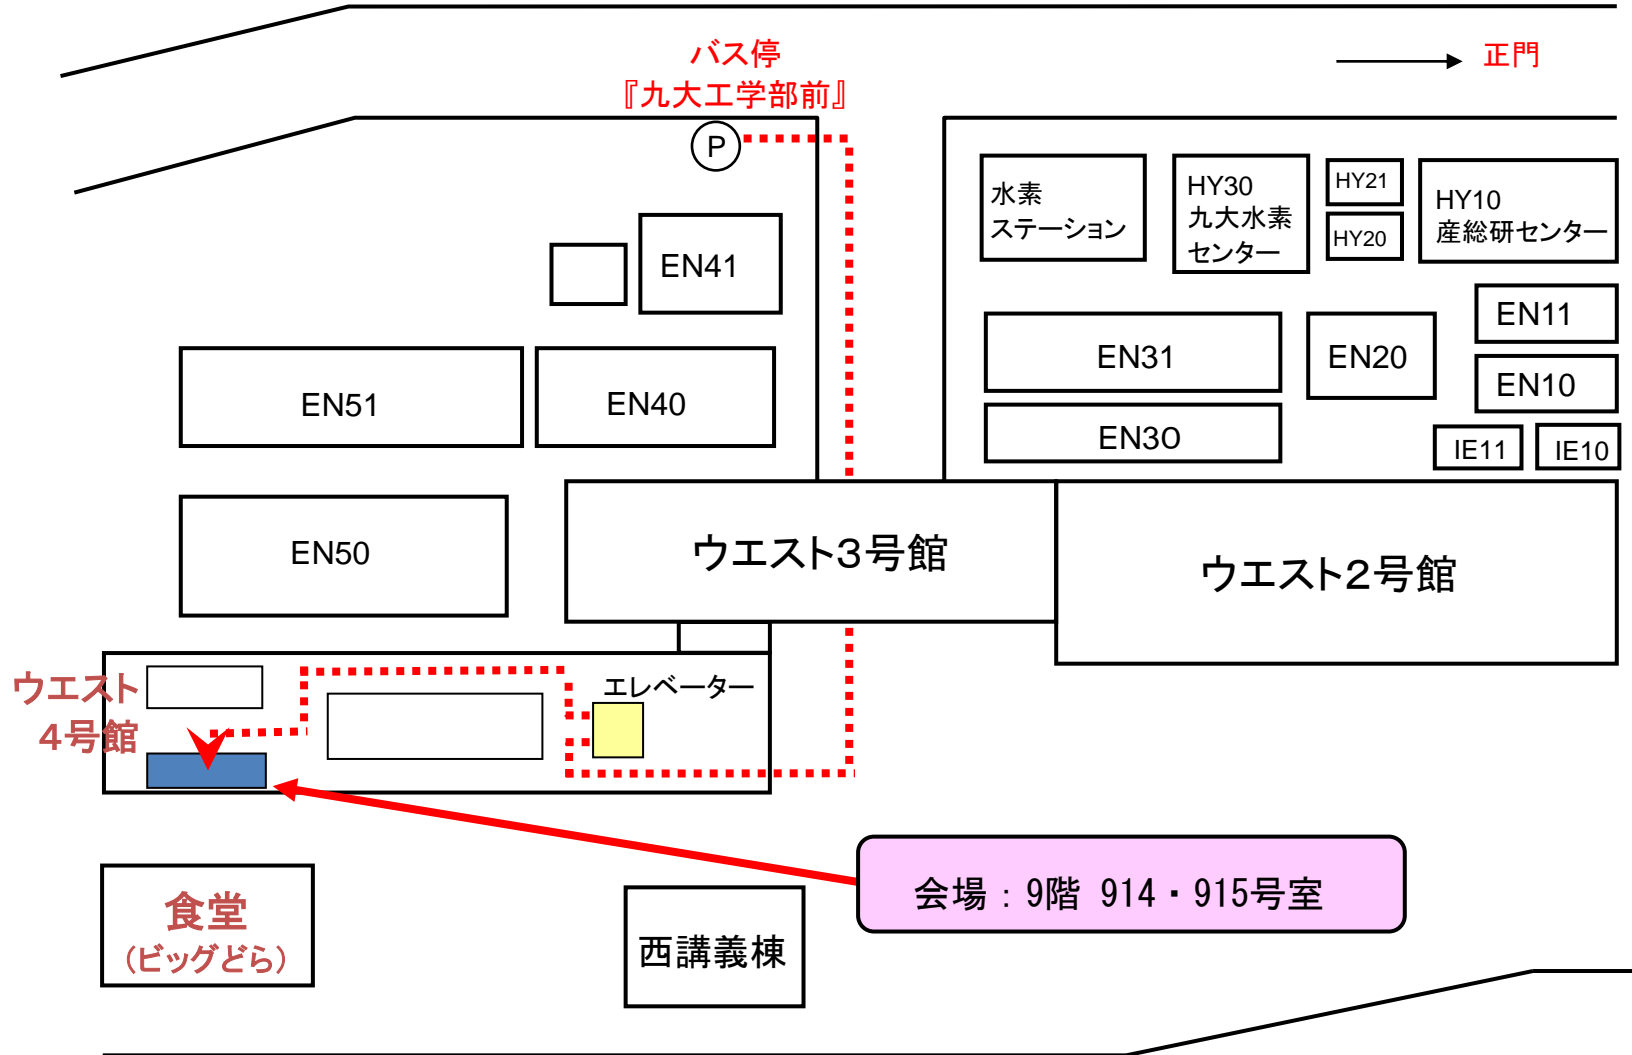

九州大学 伊都キャンパス案内図

九州大学 914, 915号室 案内図

アクセス

【伊都キャンパス交通図】

【福岡市内主要地からの所要時間と料金】

福岡空港から

- 「福岡空港」駅(姪浜・唐津方面行)→姪浜からJR筑肥線→「九大学研都市」駅下車、昭和バス「九大工学部前」行に乗車

博多駅から

- 「博多」駅(姪浜・唐津方面行き)→「九大学研都市」駅下車、昭和バス「九大工学部前」行に乗車
- 「博多駅A」停留所から直行バス(西鉄バス「[急行]九大伊都キャンパス(工学部前)」)行に乗車)

天神から

- 「天神」駅(地下鉄空港線:姪浜・唐津方面行き乗車)→「九大学研都市」駅下車→昭和バス「九大工学部前」行に乗車
- 「天神2B(ソラリアステージ)」および「天神北(3)」停留所から直行バス(西鉄バス「[急行]九大伊都キャンパス(工学部前)」)行に乗車)

佐賀(唐津)方面から

- JR筑肥線(姪浜・福岡空港方面行き乗車)→「筑前前原」駅下車→糸島市コミュニティバス「九大線」に乗車
- JR筑肥線(姪浜・福岡空港方面行き乗車)→「九大学研都市」駅下車→昭和バス「九大工学部前」行きに乗車