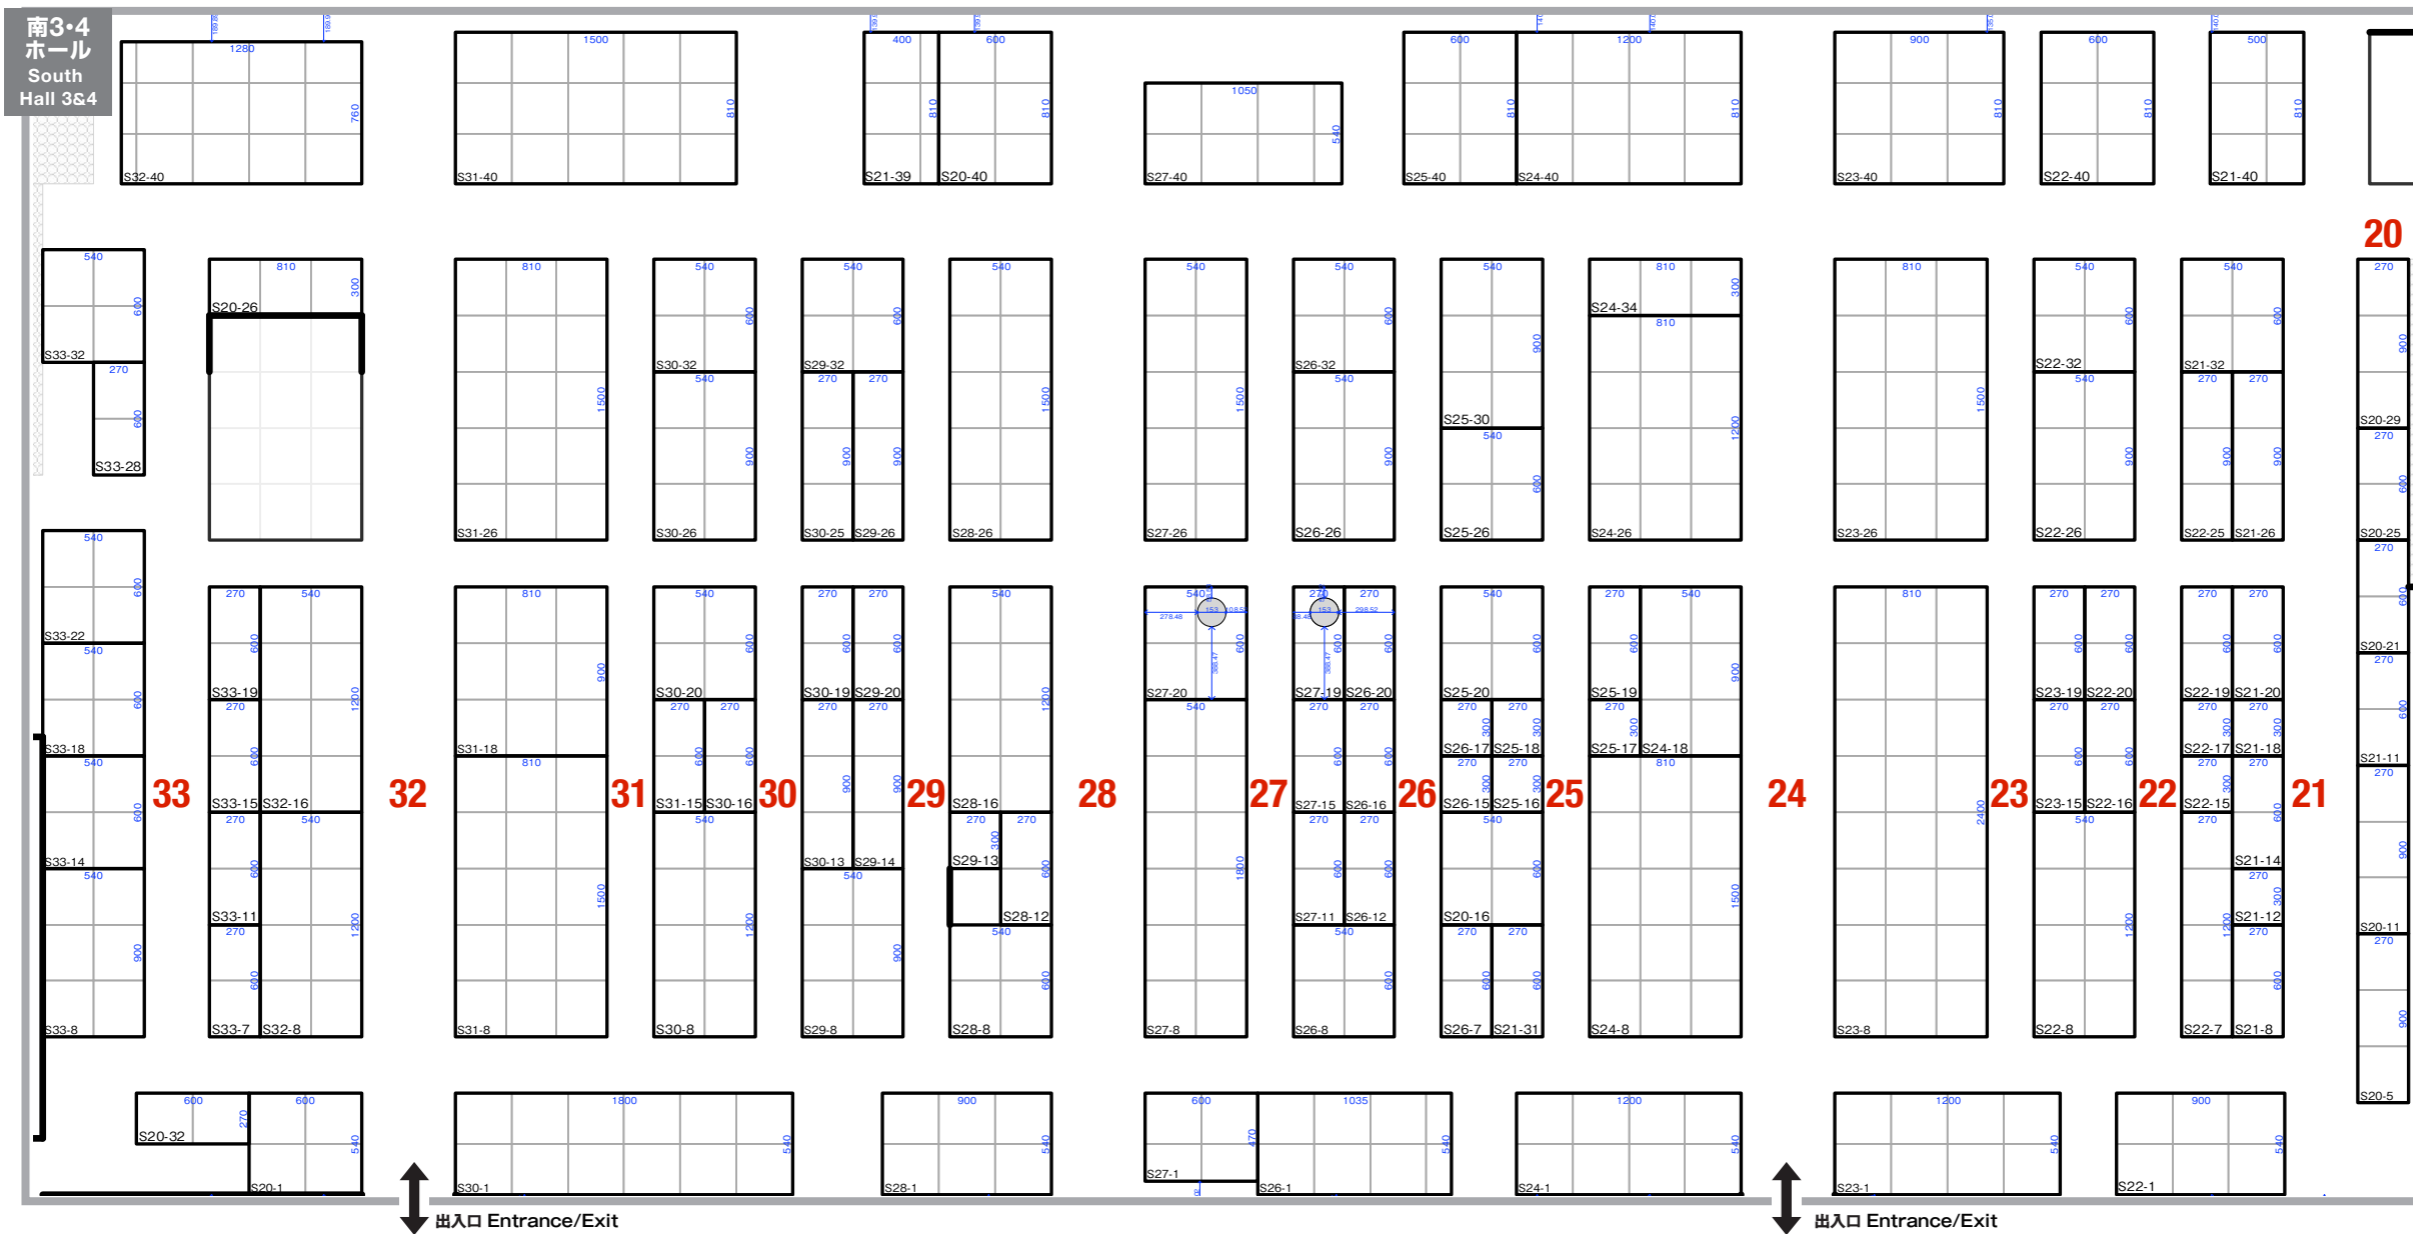

企業が変わる。世界が変わる。
GX経営 WEEK 春 2025 GREEN TRANSFORMATION WEEK February 2025

第20回 PV EXPO 春 国際太陽光発電展

小間位置の確認方法 How to confirm your booth location

出展社専用サイトにて、小間番号を確認してください。
The number in front means the aisle number, and your booth is in that aisle.