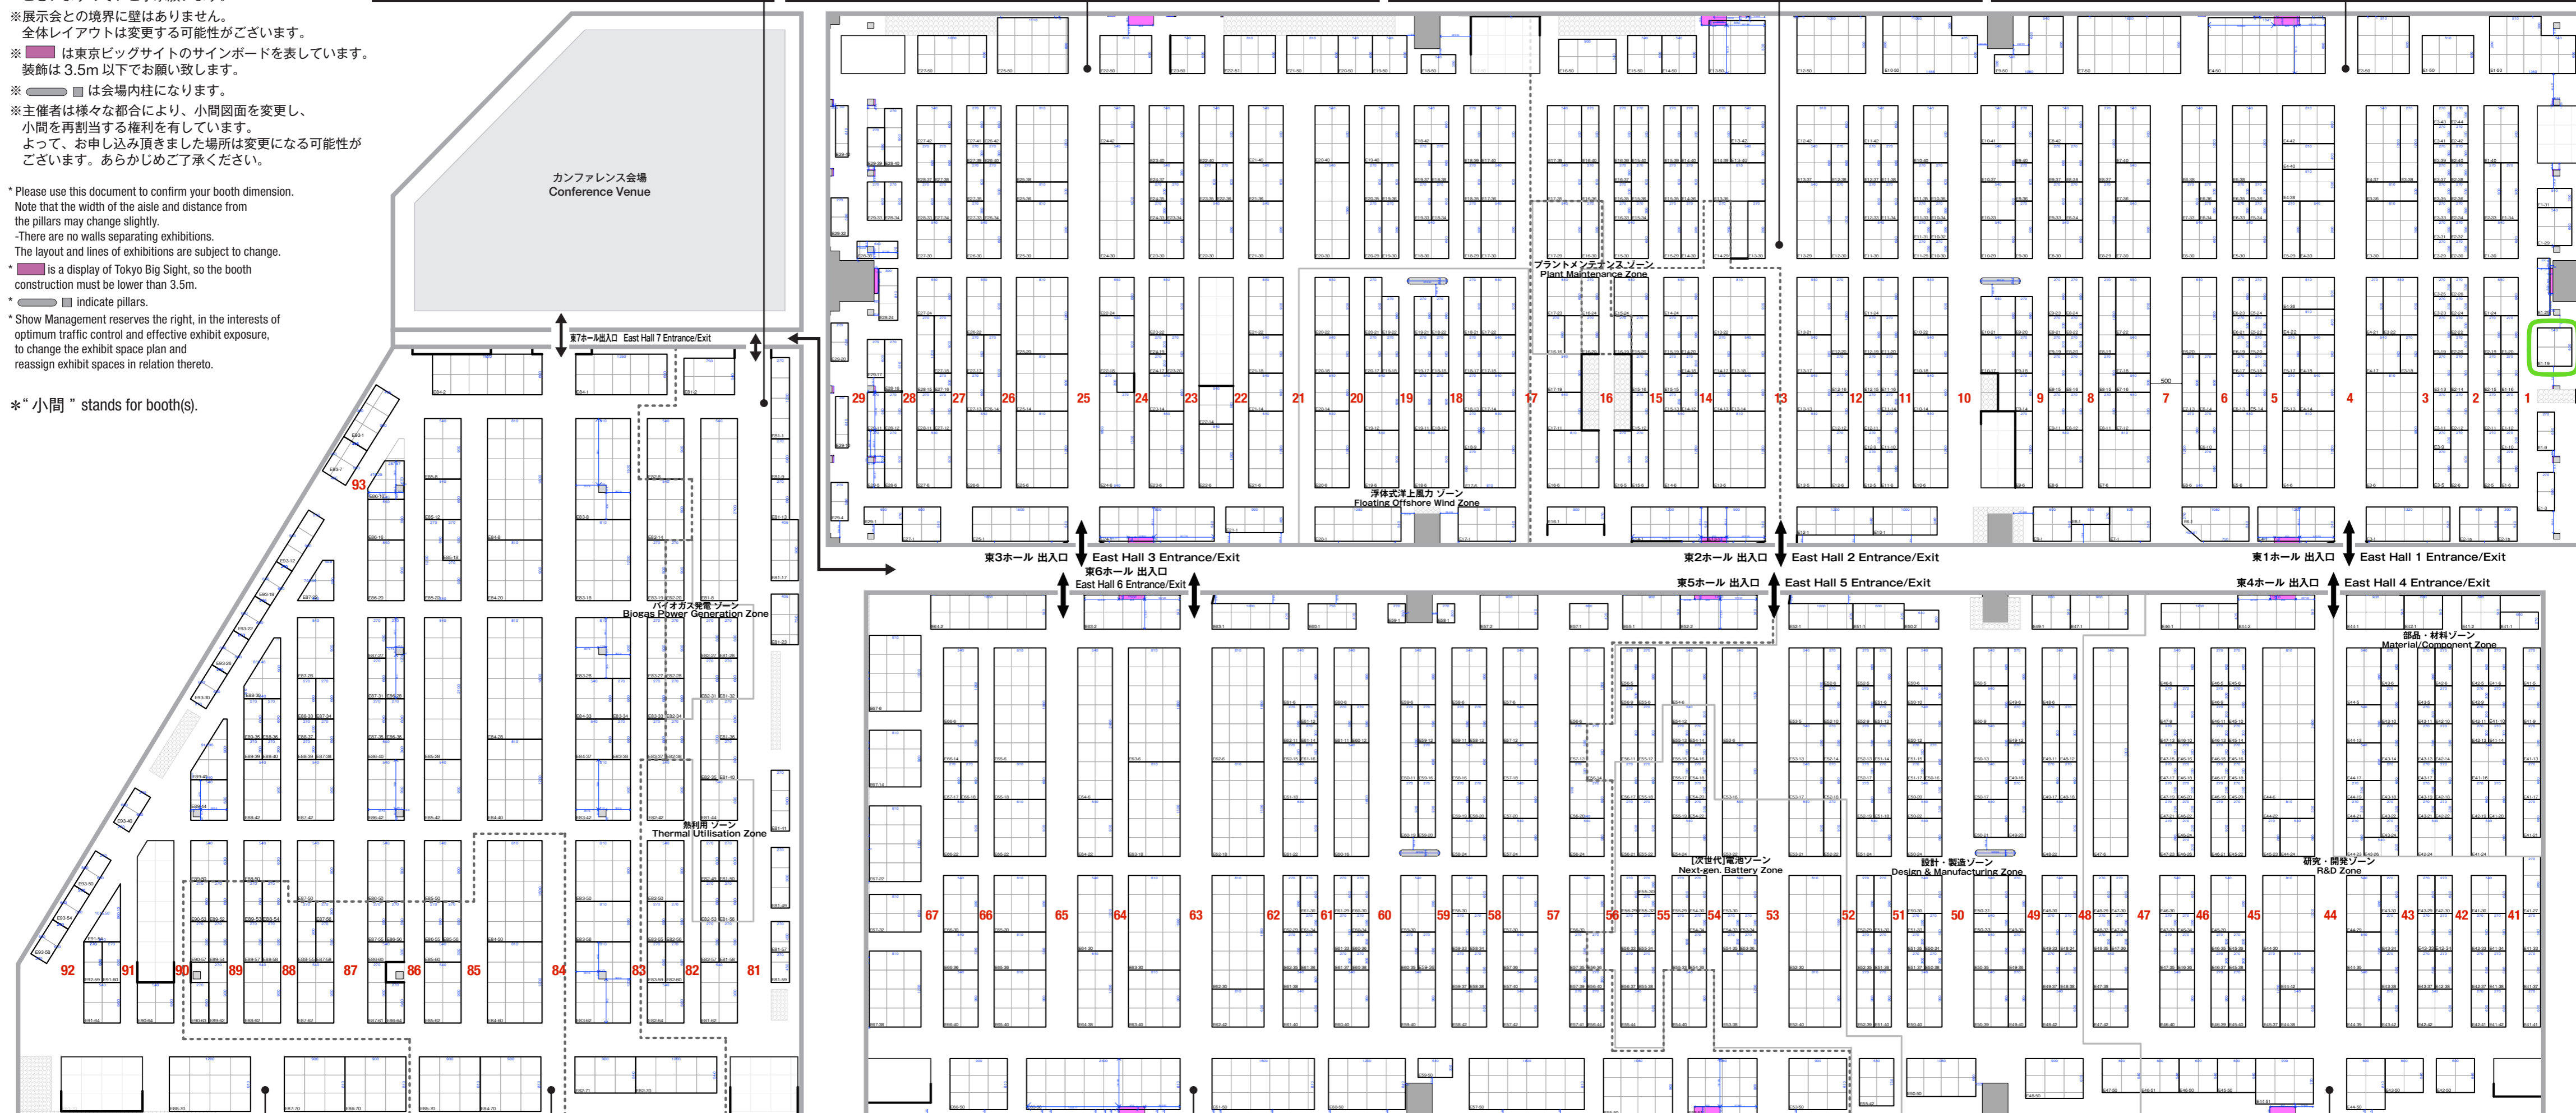

小間位置の確認方法 How to confirm your booth location

出展社専用サイトに、小間番号を確認してください。
The number in front means the aisle number, and your booth is in that aisle.

【例】RXエネルギー …… E5-19
ex. RX ENERGY

通路 No.
aisle number

E5

E5-19

※本資料は、貴社ブースサイズをご確認するために
ご使用ください。
通路幅・柱からの距離は、若干の変更がでる可能性が
ございますので、ご了承ください。
※展示会との境界に壁はありません。
全体レイアウトは変更する可能性があります。
※は東京ビッグサイトのサインボードを表しています。
装飾は3.5m以下でお願い致します。
※は会場内柱になります。
※主催者は様々な都合により、小間図面を変更し、
小間を再割当する権利を有しています。
よって、お申し込み頂きました場所は変更になる可能性が
ございます。あらかじめご了承ください。

* Please use this document to confirm your booth dimension.
Note that the width of the aisle and distance from
the pillars may change slightly.
-There are no walls separating exhibitions.
The layout and lines of exhibitions are subject to change.
* is a display of Tokyo Big Sight, so the booth
construction must be lower than 3.5m.
* indicate pillars.
* Show Management reserves the right, in the interests of
optimum traffic control and effective exhibit exposure,
to change the exhibit space plan and
reassign exhibit spaces in relation thereto.

* "小間" stands for booth(s).

第10回 国際バイオマス展 春
INT'L BIOMASS EXPO 2025 February
共催: (一社)日本木質バイオマスエネルギー協会/(一社)日本有機資源協会

第15回 WIND EXPO 春 国際風力発電展
共催: (一社)日本風力発電協会

第9回 ゼロエミッション火力発電 EXPO
9th Zero Emission Thermal Power Generation EXPO
共催: (一社)火力原子力発電技術協会

第23回 H2 & FC EXPO 春 国際水素・燃料電池展
共催: (一社)水素エネルギー協会/(一社)燃料電池開発情報センター

第6回 脱炭素経営 EXPO 春
6th DECARBONISATION EXPO February

第4回 サーキュラーエコノミー EXPO
4th Circular Economy EXPO

第17回 国際スマートグリッド EXPO 春
INT'L SMART GRID EXPO 2025 February

第18回 Battery Japan 春 国際二次電池展