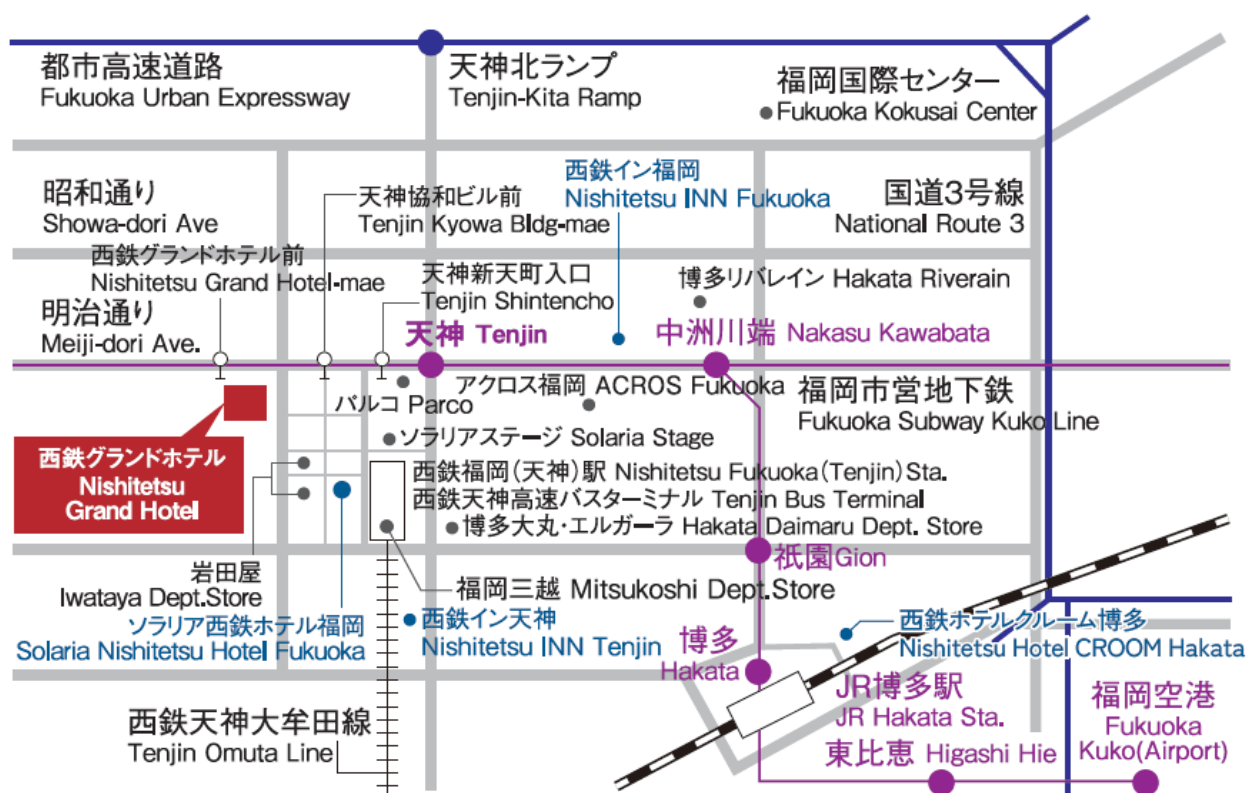

令和 8 年度総会・講演会・交流会

■ 令和8年7月24日(金)

	時 刻	会 場
総 会	15:00 ~ 15:50	鳳凰の間 (2階)
講 演 会	16:00 ~ 18:00	
交 流 会	18:20 ~ 19:30	プレジール A(2階)

西鉄グランドホテル アクセス

■ 住所 〒810-8587 福岡県福岡市中央区大名 2-6-60

■ 電話 (092) 781-0211 /

《交 通》

- 福岡空港から地下鉄で天神駅まで 11 分
- 福岡空港から車で 20 分
- JR 博多駅から地下鉄で天神駅まで 5 分
- JR 博多駅から車で 10 分
- 地下鉄天神駅、西鉄福岡(天神) 駅から徒歩 5 分